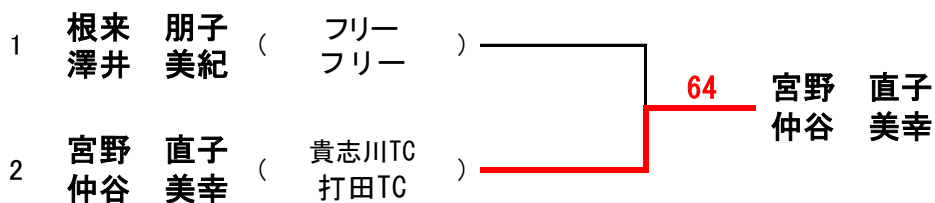

若葉オータム 1. 2位決定戦

(1セットマッチノーアド)

若葉オータム 3. 4位決定戦

(1セットマッチノーアド)

若葉オータム 5. 6位決定戦

(1セットマッチノーアド)

若葉オータム 7. 8位決定戦

(1セットマッチノーアド)