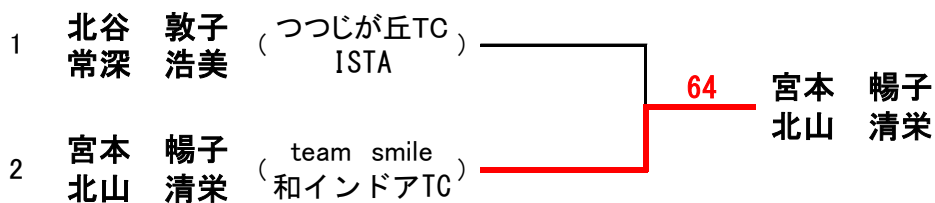

若葉オータム 1. 2位決定戦

(1セットマッチノーアド)

若葉オータム 3. 4位決定戦

(1セットマッチノーアド)

若葉オータム 5. 6位決定戦

(1セットマッチノーアド)

若葉オータム 7. 8位決定戦

(1セットマッチノーアド)