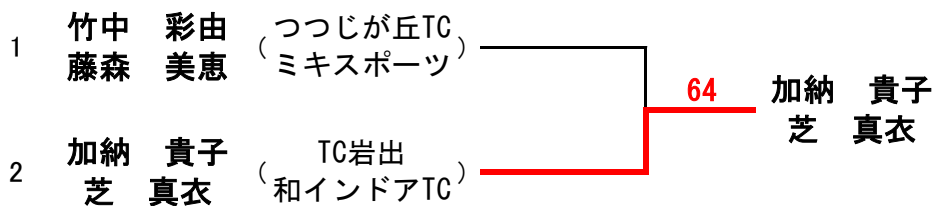

若葉オータム 1. 2位決定戦

(1セットマッチノーアド)

若葉オータム 3. 4位決定戦

(1セットマッチノーアド)

若葉オータム 5. 6位決定戦

(1セットマッチノーアド)

若葉オータム 7. 8位決定戦

(1セットマッチノーアド)